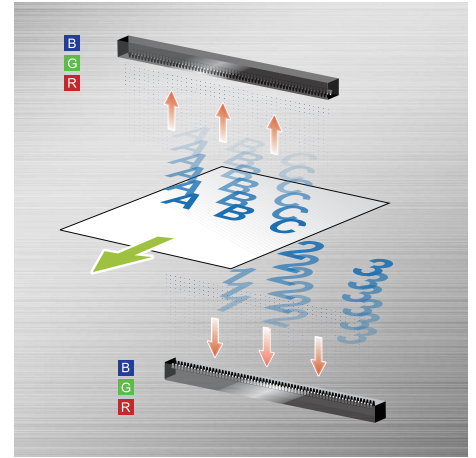

## 採用先進雙讀取頭裝置， 節省兩倍的工作時間

本產品採用雙讀取頭裝置，一次掃描即可獲得雙面 (正面和背面) 影像，紙張不用通過進紙器兩次，節省您兩倍的工作時間的工作時間。